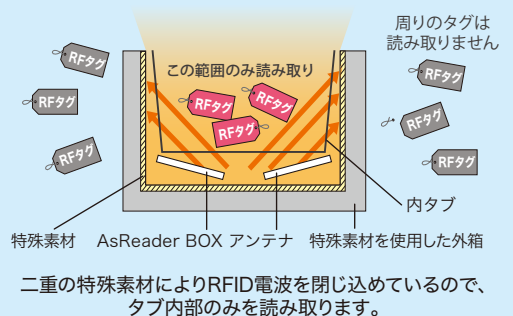

<https://asreader.jp> <https://www.asx.co.jp>

株式会社 アスタリスク

大阪本社
東京事業所
研究所兼大阪事業所
名古屋営業所

〒532-0011 大阪市淀川区西中島5-6-16 新大阪大日ビル 201 Tel: 050-5536-1185
〒103-0014 東京都中央区日本橋蛸殻町1-35-7 水天宮HSビル 2F Tel: 050-5830-5393
〒532-0013 大阪市淀川区木川西2-2-1 AsTech Osaka Building Tel: 050-5536-8731
〒460-0003 名古屋市中区錦1-5-11 名古屋伊藤忠ビル 6F Tel: 050-5536-8731