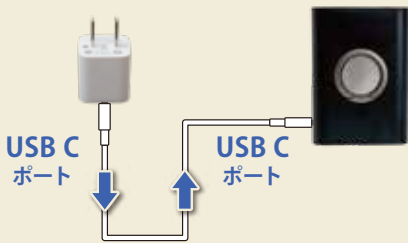

お客様先で！ 配達先で！ 旅行先で！ 家族で！
端末を充電するのに1台あれば便利なモバイルバッテリー。

2種類のポートを搭載！

急速
対応

蓄電

高容量のリチウム電池コアを搭載

急速
対応

充電残量がデジタル表示、一目で確認

バッテリー残量を%で表示し、残量が少なくなった時、数字が点滅します。急速充電時はPDと表示されます。

見えるバッテリー容量

PD
急速充電

落下防止のリング付き

- 指を通すことで本体が持ちやすい
- リングが360°回転

充電

USB CとUSB Aの2台同時に充電が可能
高効率の出力

イヤホンなど
デバイス各種

USB C
ポート