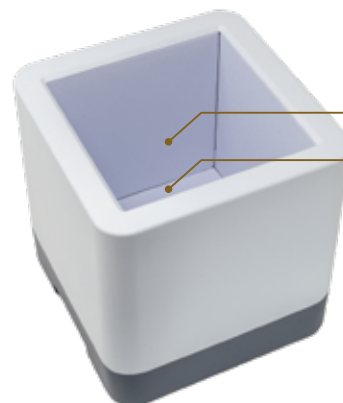

鍵の管理に困っていませんか？

As Key Cubeで鍵の管理はおまかせ！

簡単！ 正確！ 確実！ コンパクト

- 顔認証で鍵を持ち出した人を特定
- RFタグを同時に一括して読み取り認識することで、鍵束単位で持出管理。
- 独自の技術で高精度読み取り。
- 不正持出検知も可能！

顔認証 + RFID

こんなところで大活躍！！

顔認証と組み合わせることで不正持出、成りすましを防ぐ。

鍵の利用状況の管理が可能。
履歴を追うことも可能。

電波を吸収する特殊素材を内蔵したAsReader Cube使用で、一括読み取り可能。

周囲4面と、底面に
特殊素材を内蔵

アプリケーション(画面イメージ)

機能

ログイン画面

顔認証、もしくは、ユーザーID / パスワード
※初回起動時は契約IDの入力が必要です。

メニュー画面

各機能へ遷移