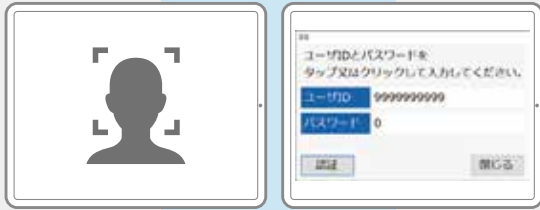

電波を吸収する特殊素材を内蔵したAsReader Cube使用で、一括読み取り可能。

周囲4面と、底面に
特殊素材を内蔵

アプリケーション(画面イメージ)

機能

ログイン画面

顔認証、もしくは、ユーザーID / パスワード
※初回起動時は契約IDの入力が必要です。

メニュー画面

各機能へ遷移

持出画面

リーダーでタグを読み取り
持ち出す鍵を登録

返却画面

リーダーでタグを読み取り
照合して返却する鍵を登録

実績一覧画面

実績データ検索、参照、CSV出力

マスタ管理画面

CSVファイル入出力
CSVアップロードでマスタ削除登録