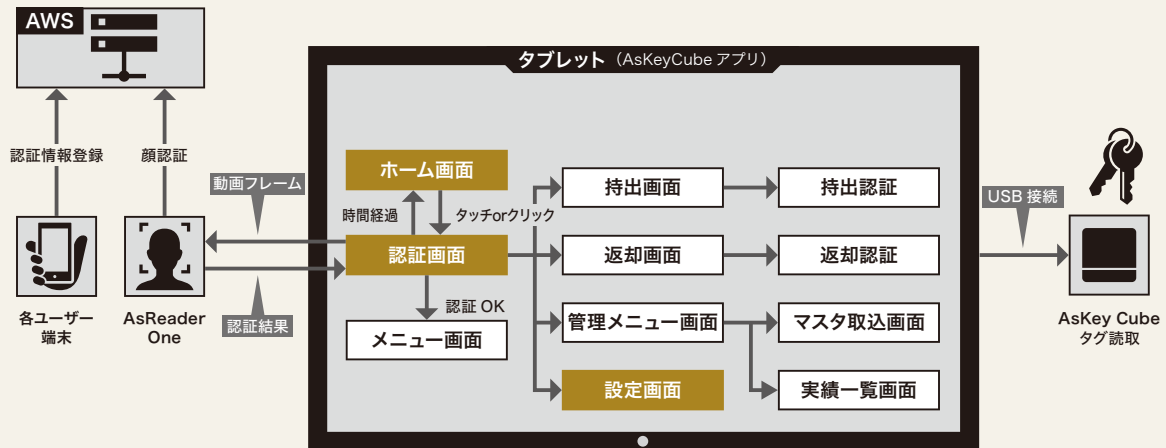

システム構成図

仕様

RFID	規格	ISO 18000-63 (旧 18000-6C) / EPCglobal Class 1 Gen 2
	周波数	920.6MHz to 923.0MHz (JP)
	送信出力	MAX 23dBm
電源		DC 12V 2A
通信	インターフェース	USB or Ethernet (TCP/IP)

外観	寸法(W)×(D)×(H)	200×200×200 (mm)
	質量	2520g
	筐体色	白
環境性能	動作温度	-10～+45° C
	保存温度	-20～+60° C
適合規格		TELEC

株式会社 アスタリスク

大阪本社
東京事業所
研究所兼大阪事業所
名古屋営業所

〒532-0011 大阪市淀川区西中島5-6-16 新大阪大日ビル 201 Tel: 050-5536-1185
〒103-0014 東京都中央区日本橋蛸殻町1-35-7 水天宮HSビル 2F Tel: 050-5830-5393
〒532-0013 大阪市淀川区木川西2-2-1 AsTech Osaka Building Tel: 050-5536-8731
〒460-0003 名古屋市中区錦1-5-11 名古屋伊藤忠ビル 6F Tel: 050-5536-8731