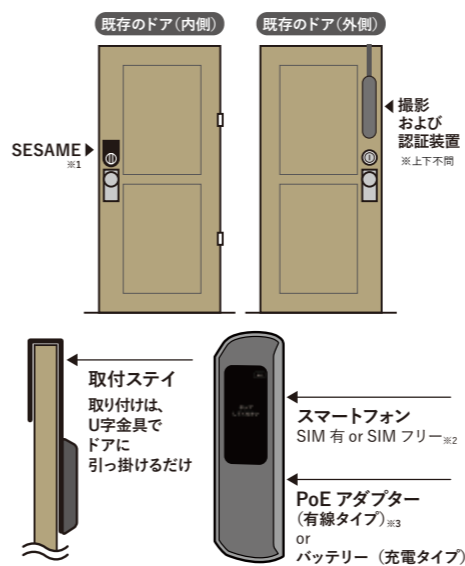

AsReader GoMA 概要