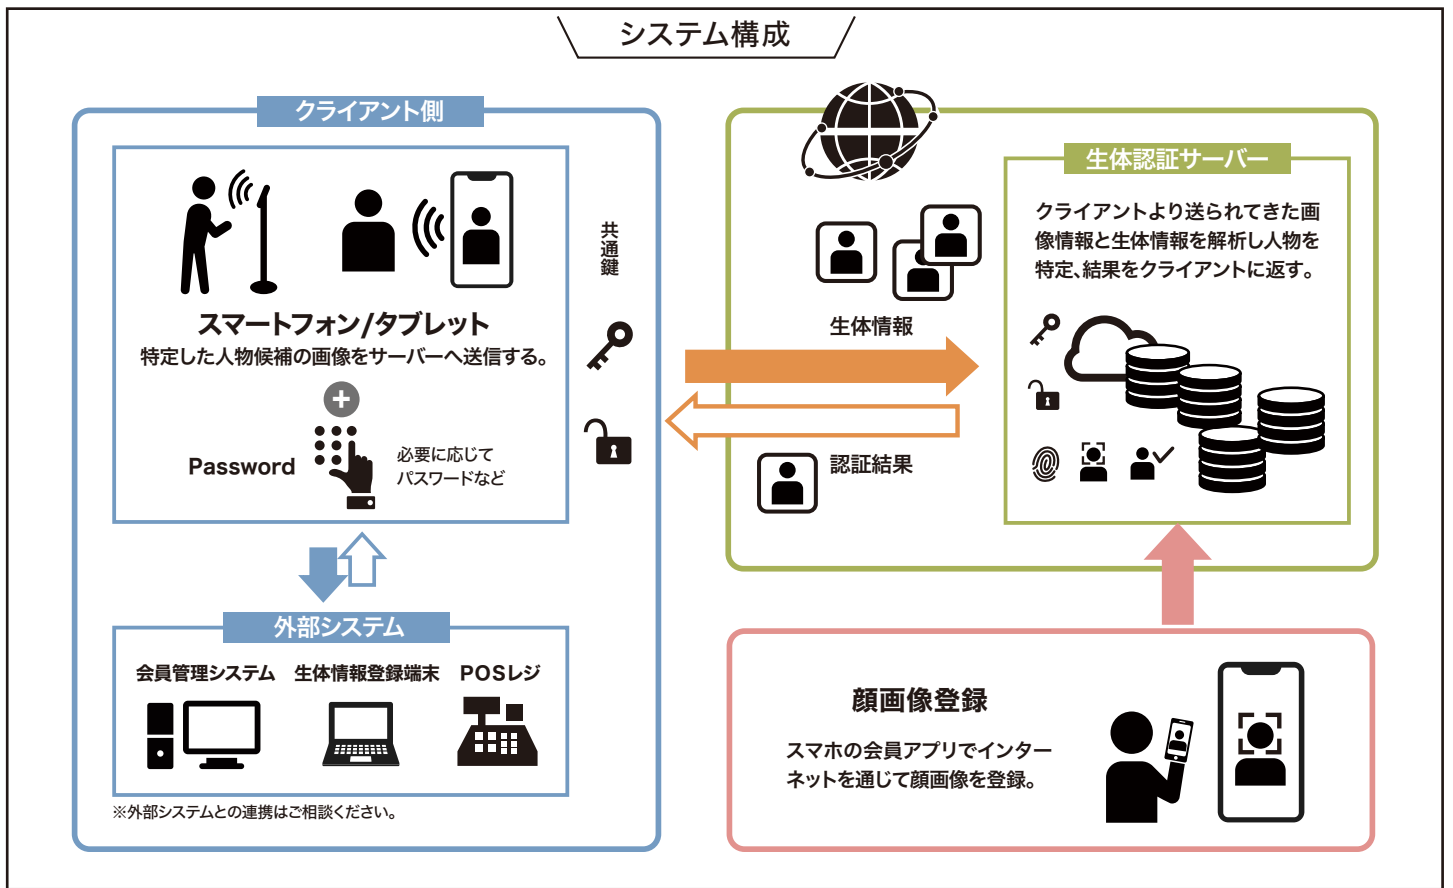

レジのスマホで
顔認証

スマホ1台あればOK! 顔でメンバーを特定します。

玄関のスマホで
顔認証

例えば

会員カードのかわりに!

鍵のかわりに!

タイムカードのかわりに!

クレジットカードのかわりに!

チケットのかわりに!

その他...のかわりに!

(注)上記の図は、わかりやすさを表現したものであり、実際は、ルーク・スズキウォーカーと鈴木規之は、同一人物として認識されます。

システム構成

本人認証率は99%以上で、パスワード、音声などのオプションと組み合わせることで特定率は事実上の100%に。

Face

オプションサービス(予定)

パスワード認証

単独でも、2つ以上の組み合わせでも認証可能。

声紋認証

静脈認証

虹彩認証

耳介認証

指紋認証

掌紋認証

1秒以内で認証

1万人データでのテスト結果
当社環境

マスクやメガネなどにも対応

斜めの角度からも顔を
識別することが可能

オプションサービス

パスワード登録や声紋認証なども
ご用意

10万人まで識別

2022年4月現在のテスト結果です
さらに向上を図っています

認証のログ情報は
すべてサーバーで安全管理