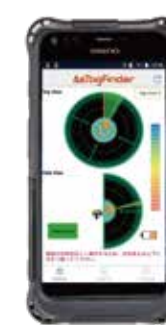

**AsTagFinder**

タグの位置を特定できる位置検索アプリ。

- 水平方向及び距離、垂直位置を画面上に表示します。
- 従来のタグ検索技術は、長距離間のタグ位置検知が苦手でしたが、長距離でもタグの位置方向を見失いません。

※本プログラムは、複数タグの同時検索も可能です。

iPhone

Android

DOCK-Type

自動販売機と通信できるJVMA規格対応の赤外線リーダー