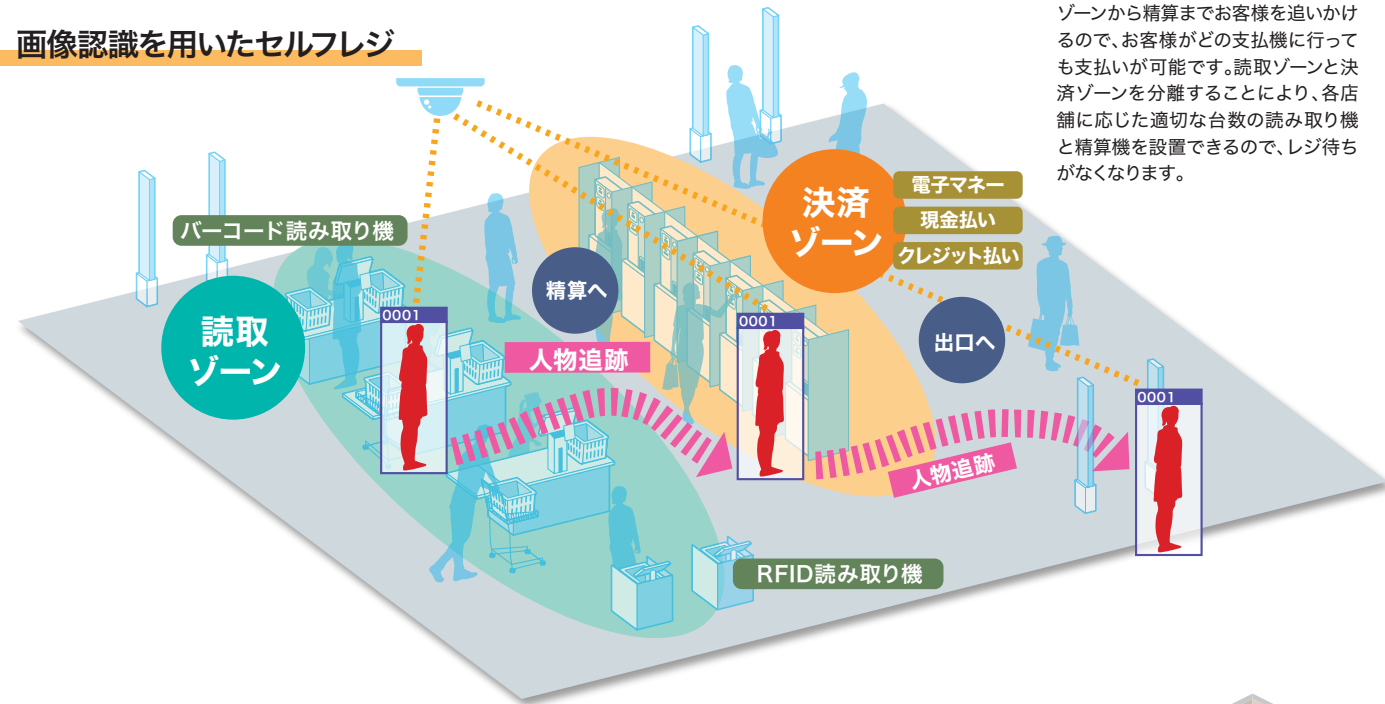

### 家庭やSOHO向けネットワーク不要の施錠システム

- 省電力でバッテリー稼働が可能(約180日稼働)  
バッテリーによる稼働期間は認証回数などご利用回数により変動します
- エッジ方式による認証のためローカルで稼働(ネットワークが不要)
- 最大100人が登録可能
- 電気錠、電磁錠、自動ドアなど、接点渡しでの連携が可能
- SESAME(キャンディハウス製)と標準で連携可能
- 解錠データは、他システム連携なども可能(例: 勤怠管理など)

詳しくはこちらをご覧ください

<https://asreader.jp/lp/goma/>

人物追跡

カメラの映像情報を用いた人物追跡

驚きの人物追跡性能

独自の画像認識技術に「追跡機能」を付加して人物追跡を可能にしました。  
この技術は、カメラの映像内で「人物」を追跡しているため、途中でマスクやメガネを付けたり外したりしても影響はありません。

AsRegi+

読取ゾーンと決済ゾーンを分けることにより、レジ待ちが解消！  
人物を特定し、動体追跡で購買データと人物を紐付けます。

カメラで確実に人をとらえて、読取ゾーンから精算までお客様を追いかけられるので、お客様がどの支払機に行っても支払いが可能です。読取ゾーンと決済ゾーンを分離することにより、各店舗に応じた適切な台数の読み取り機と精算機を設置できるので、レジ待ちがなくなります。

画像認識を用いたセルフレジ

カウントアプリ

スマートフォンにインストールしたアプリから、パイプやパールを撮影するだけ！

画像認識の技術で、一瞬で撮影された画像から数をカウントします。  
万一、AIの行ったカウント数に誤認識があっても、ユーザーが画面タップすることで、カウント結果を増減調整することも可能です。  
数える際に、時間を取られる、数え間違いといったトラブルを解消でき、スムーズな管理が実現します！