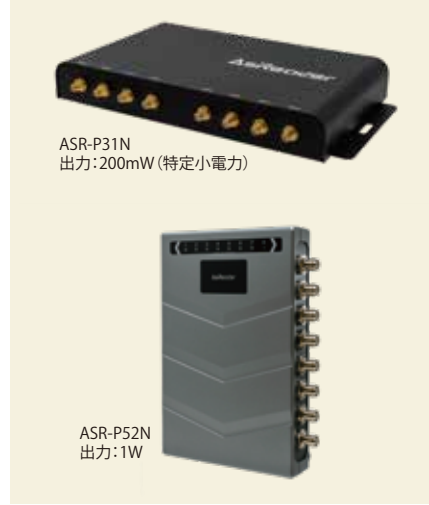

アンテナは15cmx15cm、30cmx30cmの  
2種をご用意しております。

※組み合わせるアンテナとセットでTELECOM認証を取得する必要があるため、  
他のアンテナを接続される場合はご相談ください。

Mini-Typeで  
新登場!

カードと  
ほぼ同じ  
大きさ

その他のBOX-Type

Wired BOX-Type

定置型UHF帯RFID本体と、アンテナもデバイスも  
有線接続で使用するリーダーライター。