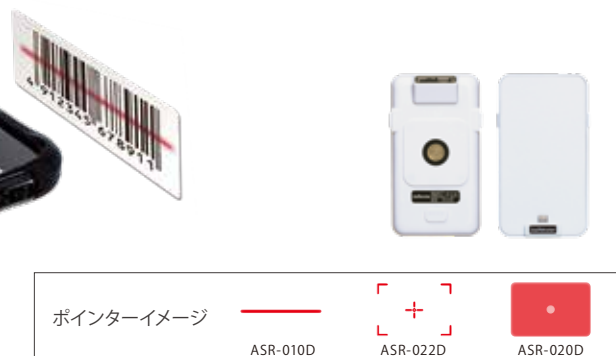

# Barcode reader

アタッチメント型のバーコードリーダー

業務用専用ハンディーターミナルは、もういない。スマホに装着するタイプやカメラを使ったOCRなども大活躍!

AsReader

## DOCK-Type

バーコードの読み取り頻度が高い方におすすめ

対象をみながらスキャン!  
業務用端末と同様の使用が可能!

バーコード、2次元コードの読み取りも可能。  
用途に応じてお選びいただけます。

HID対応  
ASR-010D  
ASR-020D

ASR-010D / ASR-020D / ASR-022D

ポインターイメージ  
ASR-010D ASR-022D ASR-020D

各種バーコードに加え、QRやPDF417など  
主要2次元コードにも対応