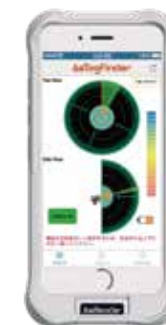

長距離通信が可能です。  
※環境やタグの種類によります

磁性コネクタで充電と  
データ通信が可能です。

ASR-L251G  
出力/1W

AsLock

**Accessories**

発売  
予定

**Wireless Adapter** Android

BluetoothでAndroid端末と無線通信が可能なアダプターです。  
AsReader GUN-Type (ASR-L251G) で読み取ったデータを、  
リアルタイムにAndroid端末に送信します。

**AsTagFinder**

タグの位置を特定できる位置検索アプリ。

- 水平方向及び距離、垂直位置を画面上に表示します。
- 従来のタグ検索技術は、長距離間のタグ位置検知が苦手でしたが、長距離でもタグの位置方向を見失いません。

※本プログラムは、複数タグの同時検索も可能です。

iPhone

Android

DOCK-Type

自動販売機と通信できるJVMA規格対応の赤外線リーダー