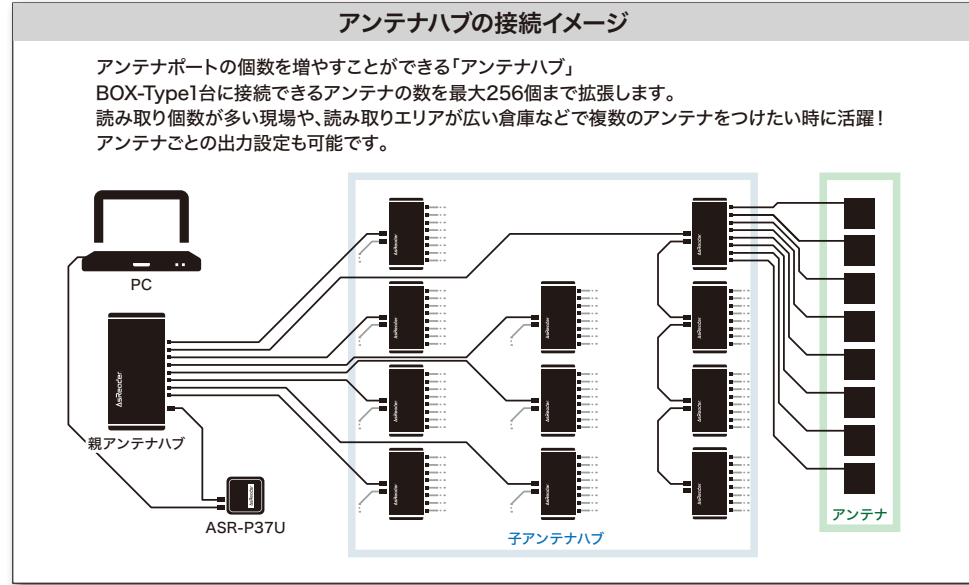

USB接続      バッテリー不要      充電不要      ACアダプター不要

DESKTOP-Type専用 RFタグ書き込みソフト  
RFID Easy Writer  
シリアル番号を順番につけてRFタグに書き込んでいくソフトウェア。

BOX-Type

使用用途に合わせて様々なアンテナと組み合わせることが可能な定置型UHF帯RFIDリーダーライター。

本体とアンテナはセパレートタイプです。  
読み取ったデータはLAN通信を介して  
PCやデバイス・スマートフォンに送信されます。

アンテナは15cmx15cm、30cmx30cmの  
2種をご用意しております。

※組み合わせるアンテナとセットでTELECOM認証を取得する必要があるため、  
他のアンテナを接続される場合はご相談ください。

Mini-Typeで  
新登場!

カードと  
ほぼ同じ  
大きさ

その他のBOX-Type

Wired BOX-Type

定置型UHF帯RFID本体と、アンテナもデバイスも  
有線接続で使用するリーダーライター。