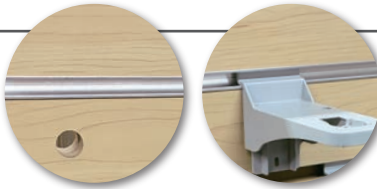

Multiple Charging Station

チャージングステーション

まとめて 充電!

設置例

スラットウォール・パネルのレールに、Magconnケーブルをセットした充電プレートを差し込むだけでOK。たくさんのAsReaderを壁一面にまとめることで、充電環境がスッキリと整います。

特許
出願中

簡単!

スッキリまとめ、見た目も綺麗。
壁色のバリエーションも豊富。
※色目は、ご相談ください。

AsLock対応の
充電プレートもあります。

抜き差しで壊れることは
ありません。

Magconnの磁性コネクターを
利用してスタンドに置くだけ!

スタンドを引っ掛けて、置くだけ! 配線もスッキリ!

オプション(参考)

※参考品

対応機種

ASR-010D/ASR-020D/ASR-030D/ASR-0230D/ASR-0240D/ASR-A11DB/ASB-001D
●AsLock用のマウントもご用意しております。