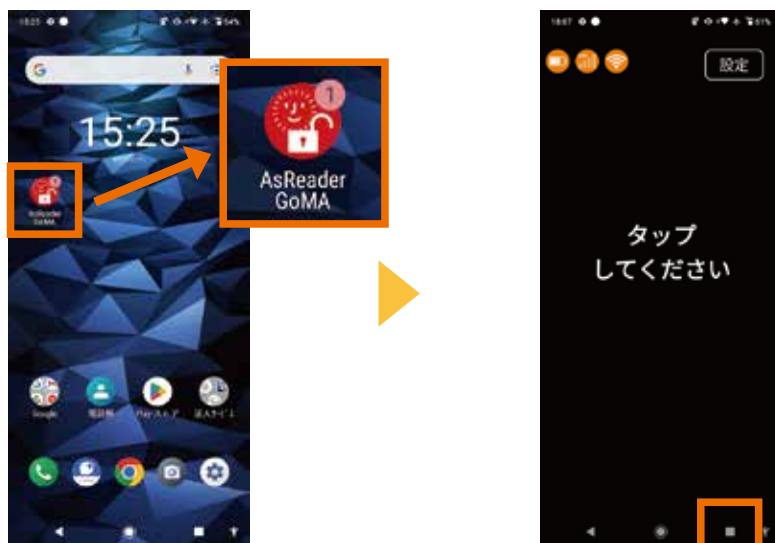

ご利用になる前に 下記の設定をお願いいたします

必須

- 1) 初期パスワードの変更
- 2) アプリ固定モードに設定

お手元に製品が届きましたら、
セキュリティ保護のため、以下の設定をお願いいたします。

1) 初期パスワードの変更

設定アイコンをタップしてください

初期パスワード 1111 を入力してください

任意の新しいパスワードを入力してください

2) アプリ固定モードに設定

アプリ固定モードに設定をすることで、固定したアプリ以外の画面に移動させないようにします。
他人が勝手に端末を操作したり、誤作動を防ぐことができます。

AsReader GoMAのアプリを
起動します

ここをタップしてください

AsReader GoMAのアイコンを
タップします

固定のアイコンをタップすれば
設定完了です

**アプリ固定設定を行わない場合、スリープ状態からの復帰時に
パスワード入力求められるため、必ず実施するようにしてください。**