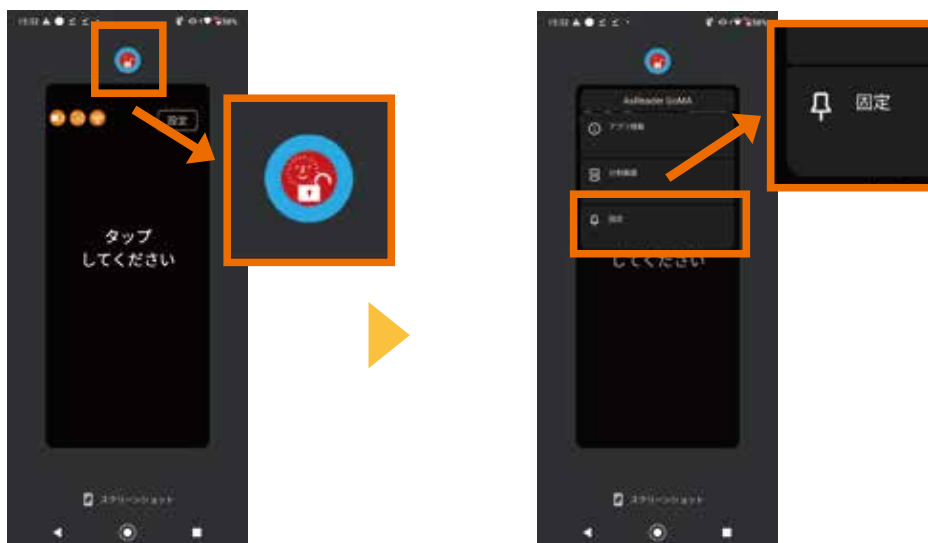

ご利用になる前に 下記の設定をお願いいたします

必須

- 1) 初期パスワードの変更
- 2) アプリ固定モードに設定

お手元に製品が届きましたら、
セキュリティ保護のため、以下の設定をお願いいたします。

1) 初期パスワードの変更

設定アイコンをタップしてください

初期パスワード 1111 を入力してください

任意の新しいパスワードを入力してください

2) アプリ固定モードに設定

アプリ固定モードに設定をすることで、固定したアプリ以外の画面に移動させないようにします。
他人が勝手に端末を操作したり、誤作動を防ぐことができます。

AsReader GoMAのアプリを
起動します

ここをタップしてください

AsReader GoMAのアイコンを
タップします

固定のアイコンをタップすれば
設定完了です

**アプリ固定設定を行わない場合、スリープ状態からの復帰時に
パスワード入力求められるため、必ず実施するようにしてください。**